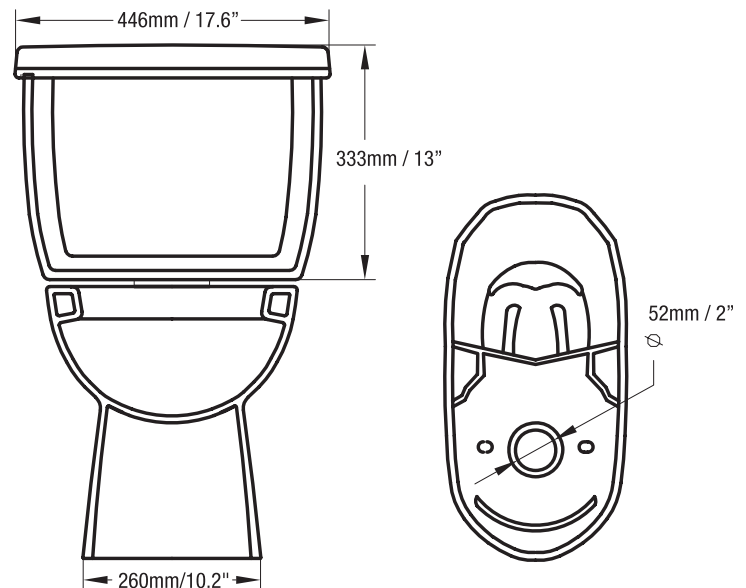

Source : CMHC Household Guide to Water Efficiency.

WATER EFFICIENCY BY DESIGN...

1-800-668-4420
WWW.WATERMATRIX.COM

Caractéristiques

- Convient à une plomberie brute variant entre 267 mm (10,5 po) et 305 mm (12 po).
- Encombrement de 260 mm x 512 mm (10,2 po x 20 po).
- Réservoir Flapperless étanche de conception unique.
- 4,8 L par chasse d'eau.
- Chasse non réglable.

- Blanc

Accessoires recommandés pour l'installation

- Siège
- Rondelle en cire
- Tuyauterie d'alimentation en eau
- Boulons à bride

N4416 Cuvette, modèle rond - Dimensions d'expédition

Cuvette

715 mm x 400 mm x 430 mm 20,4 kg
28,25 po x 15,75 po x 17 po 45 lb

Réservoir

460 mm x 275 mm x 375 mm 16,3 kg
18,25 po x 10,75 po x 14,75 po 36 lb

331 Trowers Road, Unit 3,
Woodbridge ON Canada L4L 6A2
Téléphone : (905) 850-8080 · Télécopieur : (905) 850-9100
Sans frais : 1-800-668-4420
sales@watermatrix.com