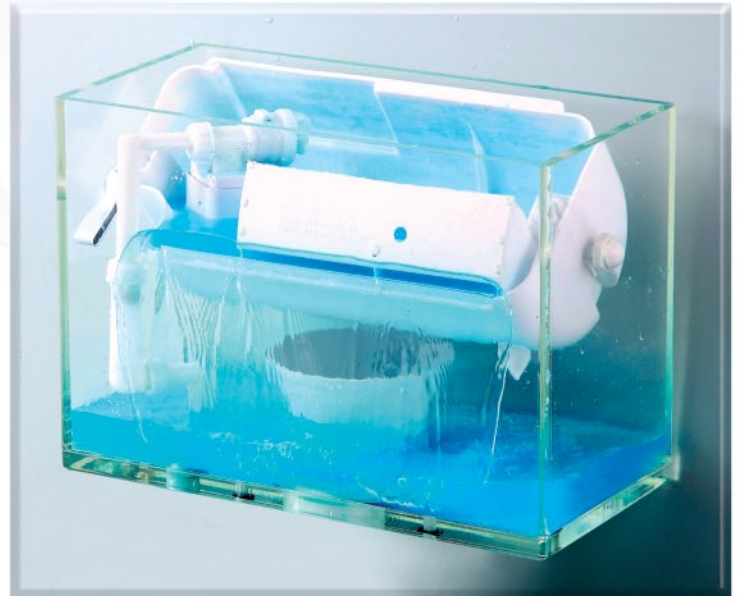

WATER EFFICIENCY BY DESIGN...

1-800-668-4420
WWW.WATERMATRIX.COM