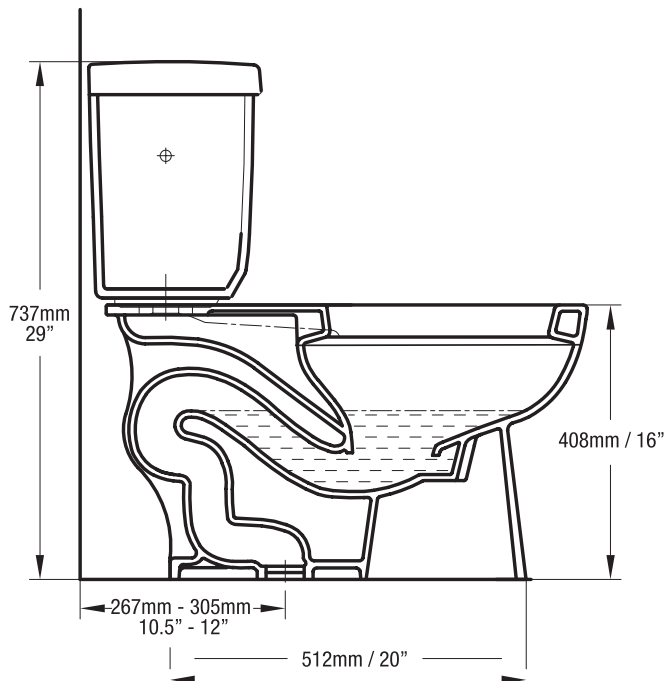

Modèle simple - Caractéristique d'une toilette signée Flapperless

Le modèle polyvalent et fonctionnel de la toilette Flapperless Simcoe combine performance et valeur. Facile à installer, le modèle Simcoe convient à une plomberie brute de 10 1/2" ou de 12".

Source : CMHC Household Guide to Water Efficiency.

WATER EFFICIENCY BY DESIGN...

1-800-668-4420
WWW.WATERMATRIX.COM

Caractéristiques

- Convient à une plomberie brute variant entre 267 mm (10,5 po) et 305 mm (12 po).
- Encombrement de 260 mm x 512 mm (10,2 po x 20 po).
- Réservoir Flapperless étanche de conception unique.
- 4,8 L par chasse d'eau.
- Chasse non réglable.

- Blanc

Accessoires recommandés pour l'installation

- Siège
- Rondelle en cire
- Tuyauterie d'alimentation en eau
- Boulons à bride

N4416 Cuvette, modèle rond - Dimensions d'expédition

Cuvette

715 mm x 400 mm x 430 mm 20,4 kg
28,25 po x 15,75 po x 17 po 45 lb

Réservoir

460 mm x 275 mm x 375 mm 16,3 kg
18,25 po x 10,75 po x 14,75 po 36 lb

331 Trowers Road, Unit 3,
Woodbridge ON Canada L4L 6A2
Téléphone : (905) 850-8080 · Télécopieur : (905) 850-9100
Sans frais : 1-800-668-4420
sales@watermatrix.com